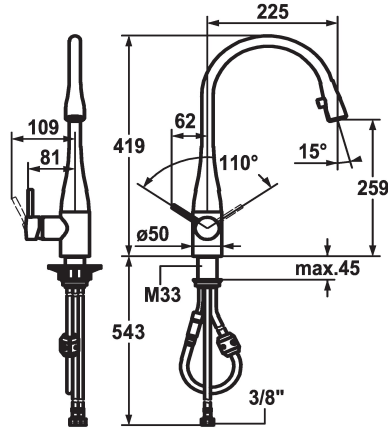

## KWC EVE

Miscelatore a leva - Cucina

Modell-Linie: EVE | 10.111.103.000FL

Rubinerterie per bagni | Rubinerterie monocomando

### KWC-No.

**121241**

chromeline, A 225, tubi flessibili di collegamento

**121326**

acciaio inox, A 225, tubi flessibili di collegamento

### Codice colore

chromeline

acciaio inox

- \* Miscelatore a leva
- \* Posizione della leva possibile a destra o a sinistra
- \* TouchProtect - protezione dalle scottature grazie al sistema a intercapedine
- \* Doccia estraibile nascosta
  - Neoperl® Caché®
  - estraibile fino a 600 mm
  - superficie del tubo flessibile abbinata alla superficie della rubinetteria

- \* Passaggio tubo flessibile, orientabile 320°
- \* EasyLock - ritorno automatico nella posizione iniziale
- \* OptimalSpace - ampia zona di lavoro e di lavaggio
- \* KWC cartuccia M 35
  - con tecnica a dischi in ceramica
  - regolazione continua della portata e della temperatura
- \* Tubi flessibili di collegamento da 3/8"
- \* Fissaggio tramite raccordo filettato M33 x 1.5
- \* Foratura ø35 mm