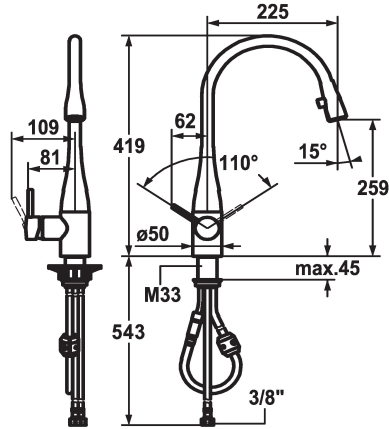

KWC EVE

Miscelatore a leva - Cucina

Modell-Linie: EVE | 10.111.103.000FL

Rubinerterie per bagni | Rubinerterie monocomando

KWC-No.

121241

chromeline, A 225, tubi flessibili di collegamento

121326

acciaio inox, A 225, tubi flessibili di collegamento

Codice colore

chromeline

acciaio inox

- * Miscelatore a leva
- * Posizione della leva possibile a destra o a sinistra
- * TouchProtect - protezione dalle scottature grazie al sistema a intercapedine
- * Doccia estraibile nascosta
 - Neoperl® Caché®
 - estraibile fino a 600 mm
 - superficie del tubo flessibile abbinata alla superficie della rubinetteria

- * Passaggio tubo flessibile, orientabile 320°
- * EasyLock - ritorno automatico nella posizione iniziale
- * OptimalSpace - ampia zona di lavoro e di lavaggio
- * KWC cartuccia M 35
 - con tecnica a dischi in ceramica
 - regolazione continua della portata e della temperatura
- * Tubi flessibili di collegamento da 3/8"
- * Fissaggio tramite raccordo filettato M33 x 1.5
- * Foratura ø35 mm

B

Dimensioni uscita acqua

259

Materiale

Ottone

teamNumber

726491.502

KWC EVE