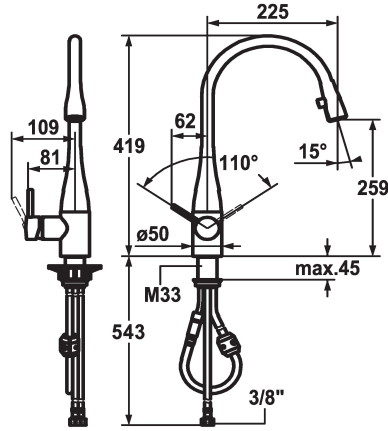

KWC EVE

Mitigeur à levier - Cuisine

Modell-Linie: EVE | 10.111.103.000FL
Robinetteries | Robinets à monocommande

KWC-No.

121241
chromeline, A 225, raccords flexibles

121326
acier inoxydable, A 225, raccords flexibles

Code couleur

chromeline

acier inoxydable

- * Mitigeur à levier
- * Position du levier possible à droite ou à gauche
- * TouchProtect - protection contre les brûlures grâce au principe de la double coque
- * Bec extractible caché
- Neoperl® Caché®
- extensible jusqu'à 600 mm
- surface du flexible assortie à la surface de la robinetterie
- * Guide flexible orientable 320°

- * EasyLock - rétractation aisée de la douchette extractible
- * OptimalSpace - un espace de lavage ou de travail généreux
- * KWC cartouche M 35
- avec technique à disques céramique
- réglage de débit et de température continu
- * Raccords flexibles 3/8"
- * Fixation par tige filetée M33 x 1.5
- Perçage utile ø35 mm

Données techniques

Débit
Raccord
goulot
Commande
Douchette de cuisine
Code couleur
Type d'installation
Type de robinet
Dimension de la hauteur
Groupe de bruit pour la robinetterie
Projection A
Label énergétique
Dimension de la sortie d'eau
Matière