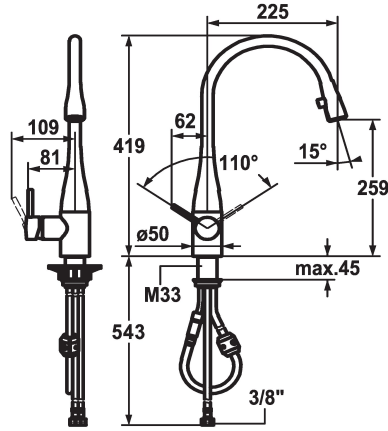

KWC EVE

Mitigeur à levier - Cuisine

Modell-Linie: EVE | 10.111.103.000FL
Robinetteries | Robinets à monocommande

KWC-No.

121241
chromeline, A 225, raccords flexibles

121326
acier inoxydable, A 225, raccords flexibles

Code couleur

chromeline

acier inoxydable

- * Mitigeur à levier
- * Position du levier possible à droite ou à gauche
- * TouchProtect - protection contre les brûlures grâce au principe de la double coque
- * Bec extractible caché
- Neoperl® Caché®
- extensible jusqu'à 600 mm
- surface du flexible assortie à la surface de la robinetterie
- * Guide flexible orientable 320°

- * EasyLock - rétractation aisée de la douchette extractible
- * OptimalSpace - un espace de lavage ou de travail généreux
- * KWC cartouche M 35
- avec technique à disques céramique
- réglage de débit et de température continu
- * Raccords flexibles 3/8"
- * Fixation par tige filetée M33 x 1.5
- Perçage utile ø35 mm

11 l/min (3 bar)
tuyaux de raccordement flexibles
orientable
commande latérale
Bec extractible
chromeline
montage vertical
Hebelmischer
419
l
A225
B
259
Laiton
726491.502

Pièces de rechange

KWC EVE

Mitigeur à levier - Cuisine