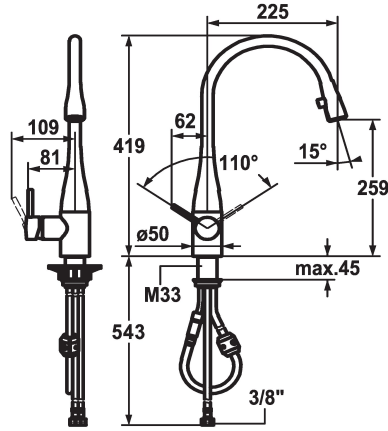

KWC EVE

Mitigeur à levier - Cuisine

Modell-Linie: EVE | 10.111.103.000FL
Robinetteries | Robinets à monocommande

KWC-No.

121241
chromeline, A 225, raccords flexibles

121326
acier inoxydable, A 225, raccords flexibles

Code couleur

chromeline

acier inoxydable

- * Mitigeur à levier
- * Position du levier possible à droite ou à gauche
- * TouchProtect - protection contre les brûlures grâce au principe de la double coque
- * Bec extractible caché
 - Neoperl® Caché®
 - extensible jusqu'à 600 mm
 - surface du flexible assortie à la surface de la robinetterie
- * Guide flexible orientable 320°

- * EasyLock - rétractation aisée de la douchette extractible
- * OptimalSpace - un espace de lavage ou de travail généreux
- * KWC cartouche M 35
 - avec technique à disques céramique
 - réglage de débit et de température continu
- * Raccords flexibles 3/8"
- * Fixation par tige filetée M33 x 1.5
- Perçage utile ø35 mm

Données techniques

Débit
Raccord
goulot
Commande
Douchette de cuisine
Code couleur
Type d'installation
Type de robinet
Dimension de la hauteur
Groupe de bruit pour la robinetterie
Projection A
Label énergétique
Dimension de la sortie d'eau
Matière