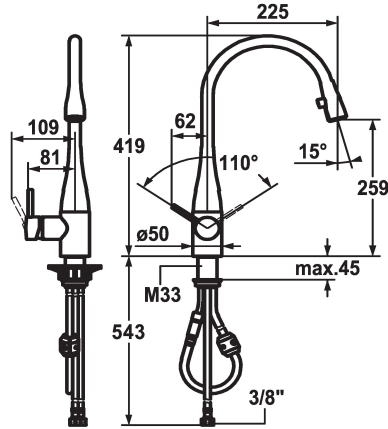

## KWC EVE

Hebelmischer - Küche

Modell-Linie: EVE | 10.111.103.000FL

Armaturen | Manuelle Armaturen

### KWC-Nr.

**121241**  
chromeline, A 225, flexible Anschlusschläuche

**121326**  
edelstahl, A 225, flexible Anschlusschläuche

### Farbcode

chromeline

Edelstahl

- \* Hebelmischer
- \* Positionierung des Hebels rechts oder links möglich
- \* TouchProtect - Schutz vor Verbrennungen durch Zweischalenprinzip
- \* Auszugauslauf verdeckt
- Neoperl® Caché®
- bis 600 mm ausziehbar
- Schlauchoberfläche passend zu Armatureoberfläche
- \* Schlauchdurchführung, schwenkbar 320°

- \* EasyLock - einfache Auszugbrausenrückführung
- \* OptimalSpace - grosszügiger Wasch- / Arbeitsbereich
- \* KWC Steuerpatrone M 35
- mit Keramikscheibentechnik
- Auslaufmenge und Temperatur stufenlos einstellbar
- \* Flexible Anschlusschläuche 3/8"
- \* Befestigung mit Gewindestutzen M33 x 1.5
- Tischbohrung ø35 mm