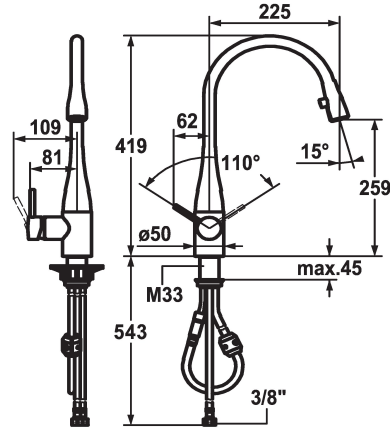

## KWC EVE

Hebelmischer - Küche

Modell-Linie: EVE | 10.111.103.000FL

Armaturen | Manuelle Armaturen

### KWC-Nr.

**121241**  
chromeline, A 225, flexible Anschlusschläuche

**121326**  
edelstahl, A 225, flexible Anschlusschläuche

### Farbcode

chromeline

Edelstahl

- \* Hebelmischer
- \* Positionierung des Hebels rechts oder links möglich
- \* TouchProtect - Schutz vor Verbrennungen durch Zweischaalenprinzip
- \* Auszugauslauf verdeckt
- Neoperl® Caché®
- bis 600 mm ausziehbar
- Schlauchoberfläche passend zu Armatureoberfläche
- \* Schlauchdurchführung, schwenkbar 320°

- \* EasyLock - einfache Auszugbrausenrückführung
- \* OptimalSpace - grosszügiger Wasch- / Arbeitsbereich
- \* KWC Steuerpatrone M 35
- mit Keramikscheibentechnik
- Auslaufmenge und Temperatur stufenlos einstellbar
- \* Flexible Anschlusschläuche 3/8"
- \* Befestigung mit Gewindestutzen M33 x 1.5
- Tischbohrung ø35 mm