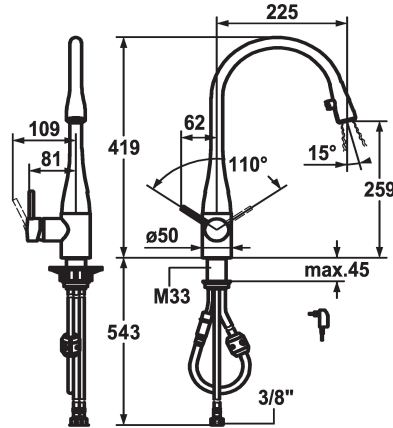

## KWC EVE

Lever mixer - Kitchen - with LEDShine

Modell-Linie: EVE | 10.121.103.000FL

Kranen | Eengreepkranen

### KWC-No.

**121240**  
chromeline, A 225, flexible connection hoses, mains receiver

**121325**  
stainless steel, A 225, flexible connection hoses, mains receiver

**122169**  
black chrome-plated, A 225, flexible connection hoses, mains receiver

**122168**  
glacier white, A 225, flexible connection hoses, mains receiver

- \* Eengreepsmengkraan
- \* Positionering van de hendel rechts of links mogelijk
- \* TouchProtect - mengkraanramp wordt niet heet
- \* Verborgen uittrekbare perlator
- Neoperl® Caché®
- geïntegreerde ON/OFF knop met automatische uitschakeling na 45 min.
- tot 600 mm uittrekbaar
- slangoppervlak passend bij oppervlak van mengkraan
- \* Slangdoorvoer, draaibaar 320°
- \* EasyLock - Eenvoudig intrekken van de uittrekbare vaatdouche

### Kleurcode

chromeline

RVS

black chrome-plated

glacier white

- \* OptimalSpace - Royale was- en werkomgeving
- \* KWC patroon M 35
- met keramische-schijventechniek
- debiet en temperatuur traploos instelbaar
- \* Flexibele aansluitlanglen 3/8"
- \* Bevestiging met schroefdraadhuls M33 x 1.5
- \* Tafelboring ø35 mm
- \* Levering:
- Stekkeradapter 100-240 V / bedrijfsspanning 6.75 V / kabellengte 1100 mm