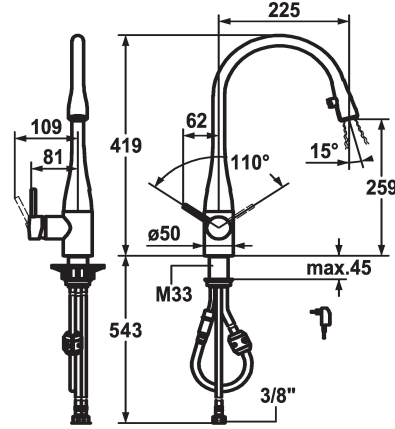

KWC EVE

Miscelatore a leva - Cucina - con LEDShine

Modell-Linie: EVE | 10.121.103.000FL

Rubinetterie per bagni | Rubinetterie monocomando

KWC-No.

121240

chromeline, A 225, tubi flessibili di collegamento, a rete

* Doccino estraibile nascosto

- Neoperl® Caché®

- tasto ON/OFF integrato con disattivazione automatica dopo 45 minuti

- estraibile fino a 600 mm

- superficie del tubo flessibile abbinata alla superficie della rubinetteria

* Passaggio tubo flessibile, orientabile 320°

* EasyLock - ritorno automatico nella posizione iniziale

* OptimalSpace - ampia zona di lavoro e di lavaggio

* KWC cartuccia M 35

- con tecnica a dischi in ceramica

- regolazione continua della portata e della temperatura

* Tubi flessibili di collegamento da 3/8"

* Fissaggio tramite raccordo filettato M33 x 1.5

* Foratura ø35 mm

* Incluso nella fornitura:

- Trasformatore 100-240 V / tensione di esercizio 6.75 V / lunghezza del cavo 1100 mm