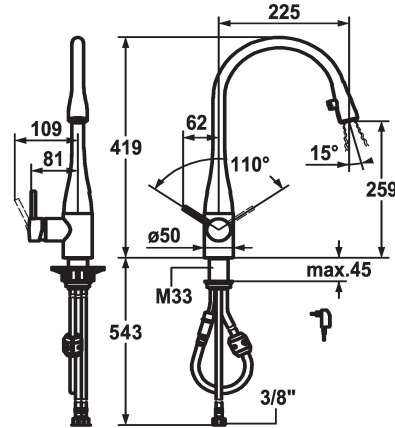

KWC EVE

Mitigeur à levier - Cuisine - avec LEDShine

Modell-Linie: EVE | 10.121.103.000FL
Robinetteries | Robinets à monocommande

KWC-No.

121240
chromeline, A 225, raccordements flexibles, réseau visible

121325
acier inoxydable, A 225, raccordements flexibles, réseau visible

122169
noir chromé, A 225, raccordements flexibles, réseau visible

122168
glacier white, A 225, raccordements flexibles, réseau visible

Code couleur

chromeline

acier inoxydable

black chrome-plated

glacier white

- * Mitigeur à levier
- * Position du levier possible à droite ou à gauche
- * TouchProtect - protection contre les brûlures grâce au principe de la double coque
- * Bec extractible caché
- Neoperl® Caché®
- touche ON/OFF avec extinction automatique après 45 minutes
- extensible jusqu'à 600 mm
- surface du flexible assortie à la surface de la robinetterie
- * Guide flexible orientable 320°
- * EasyLock - rétraction aisée de la douchette extractible

- * OptimalSpace - un espace de lavage ou de travail généreux
- * KWC cartouche M 35
- avec technique à disques céramique
- réglage de débit et de température continu
- * Raccordements flexibles 3/8"
- * Fixation par tige filetée M33 x 1.5
- Perçage utile ø35 mm
- * Livraison:
- Alimentation secteur 100-240 V / tension de marche 6.75 V / longueur des câbles 1100 mm