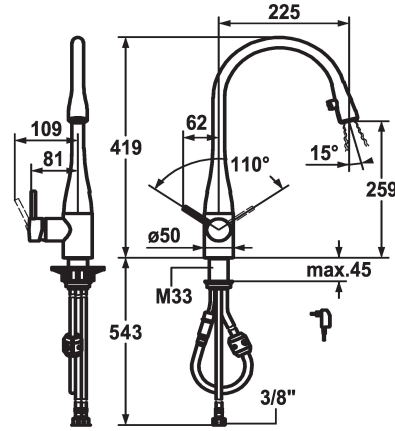

KWC EVE

Mitigeur à levier - Cuisine - avec LEDShine

Modell-Linie: EVE | 10.121.103.000FL

Robinetteries | Robinets à monocommande

KWC-No.

121240
chromeline, A 225, raccords flexibles, réseau visible

121325
acier inoxydable, A 225, raccords flexibles, réseau visible

122169
noir chromé, A 225, raccords flexibles, réseau visible

122168
glacier white, A 225, raccords flexibles, réseau visible

Code couleur

chromeline

acier inoxydable

black chrome-plated

glacier white

- * Mitigeur à levier
- * Position du levier possible à droite ou à gauche
- * TouchProtect - protection contre les brûlures grâce au principe de la double coque
- * Bec extractible caché
- Neoperl® Caché®
- touche ON/OFF avec extinction automatique après 45 minutes
- extensible jusqu'à 600 mm
- surface du flexible assortie à la surface de la robinetterie
- * Guide flexible orientable 320°
- * EasyLock - rétraction aisée de la douchette extractible

- * OptimalSpace - un espace de lavage ou de travail généreux
- * KWC cartouche M 35
- avec technique à disques céramique
- réglage de débit et de température continu
- * Raccords flexibles 3/8"
- * Fixation par tige filetée M33 x 1.5
- Perçage utile ø35 mm
- * Livraison:
- Alimentation secteur 100-240 V / tension de marche 6.75 V / longueur des câbles 1100 mm

Données techniques

Débit	10 l/min (3 bar)
Lumière	mit LUMINAQUA LED-Tech
Raccord	tuyaux de raccordement flexibles
goulot	orientable
Alimentation électrique	Netz AP
Commande	commande latérale
Douchette de cuisine	Bec extractible
Code couleur	chromeline
Type d'installation	montage vertical
Type de robinet	Hebelmischer
Dimension de la hauteur	419
Groupe de bruit pour la robinetterie	I
Projection A	A225
Label énergétique	B
Dimension de la sortie d'eau	259
Matière	Laiton
teamNumber	726493.502