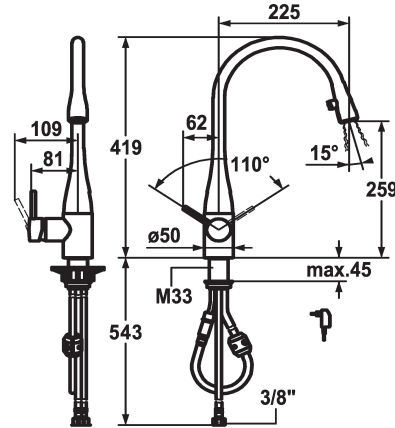

## KWC EVE

Mitigeur à levier - Cuisine - avec LEDShine

Modell-Linie: EVE | 10.121.103.000FL  
Robinetteries | Robinets à monocommande

### KWC-No.

**121240**  
chromeline, A 225, raccordements flexibles, réseau visible

**121325**  
acier inoxydable, A 225, raccordements flexibles, réseau visible

**122169**  
noir chromé, A 225, raccordements flexibles, réseau visible

### Code couleur

chromeline

acier inoxydable

black chrome-plated

glacier white

- \* Mitigeur à levier
- \* Position du levier possible à droite ou à gauche
- \* TouchProtect - protection contre les brûlures grâce au principe de la double coque
- \* Bec extractible caché
- Neoperl® Caché®
- touche ON/OFF avec extinction automatique après 45 minutes
- extensible jusqu'à 600 mm
- surface du flexible assortie à la surface de la robinetterie
- \* Guide flexible orientable 320°
- \* EasyLock - rétraction aisée de la douchette extractible

- \* OptimalSpace - un espace de lavage ou de travail généreux
- \* KWC cartouche M 35
- avec technique à disques céramique
- réglage de débit et de température continu
- \* Raccordements flexibles 3/8"
- \* Fixation par tige filetée M33 x 1.5
- Perçage utile ø35 mm
- \* Livraison:
- Alimentation secteur 100-240 V / tension de marche 6.75 V / longueur des câbles 1100 mm