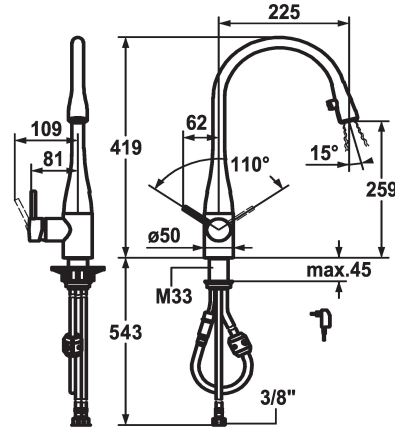

KWC EVE

Hebelmischer - Küche - mit LEDShine

Modell-Linie: EVE | 10.121.103.000FL
Armaturen | Manuelle Armaturen

KWC-Nr.

121240
chromeline, A 225, flexible Anschlusschläuche, Netz AP

121325
edelstahl, A 225, flexible Anschlusschläuche, Netz AP

122169
schwarz verchromt, A 225, flexible Anschlusschläuche, Netz AP

122168
glacier white, A 225, flexible Anschlusschläuche, Netz AP

Farbcode

chromeline

Edelstahl

black chrome-plated

glacier white

- * Hebelmischer
- * Positionierung des Hebels rechts oder links möglich
- * TouchProtect - Schutz vor Verbrennungen durch Zweischalenprinzip
- * Auszugsauslauf verdeckt
- Neoperl® Caché®
- integrierter ON/OFF Taster mit Abschaltautomatik nach 45 Minuten
- bis 600 mm ausziehbar
- Schlauchoberfläche passend zu Armatureoberfläche
- * Schlauchdurchführung, schwenkbar 320°

- * EasyLock - einfache Auszugbrausenrückführung
- * OptimalSpace - grosszügiger Wasch- / Arbeitsbereich
- * KWC Steuerpatrone M 35
- mit Keramikscheibentechnik
- Auslaufmenge und Temperatur stufenlos einstellbar
- * Flexible Anschlusschläuche 3/8"
- * Befestigung mit Gewindestutzen M33 x 1.5
- Tischbohrung ø35 mm
- * Lieferumfang:
- Steckernetzteil 100-240 V / Betriebsspannung 6.75 V 1100 mm

chromeline

Installationsart

Standmontage

Armaturtyp

Hebelmischer

Mass Höhe

419

Armaturengeräuschgruppe