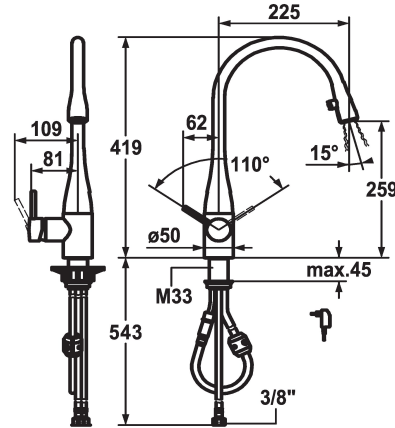

KWC EVE

Hebelmischer - Küche - mit LEDShine

Modell-Linie: EVE | 10.121.103.000FL

Armaturen | Manuelle Armaturen

KWC-Nr.

121240
chromeline, A 225, flexible Anschlusschläuche, Netz AP

121325
edelstahl, A 225, flexible Anschlusschläuche, Netz AP

122169
schwarz verchromt, A 225, flexible Anschlusschläuche, Netz AP

122168
glacier white, A 225, flexible Anschlusschläuche, Netz AP

Farbcode

chromeline

Edelstahl

black chrome-plated

glacier white

- * Hebelmischer
- * Positionierung des Hebels rechts oder links möglich
- * TouchProtect - Schutz vor Verbrennungen durch Zweischalenprinzip
- * Auszugsauslauf verdeckt
- Neoperl® Caché®
- integrierter ON/OFF Taster mit Abschaltautomatik nach 45 Minuten
- bis 600 mm ausziehbar
- Schlauchoberfläche passend zu Armatureoberfläche
- * Schlauchdurchführung, schwenkbar 320°

- * EasyLock - einfache Auszugbrausenrückführung
- * OptimalSpace - grosszügiger Wasch- / Arbeitsbereich
- * KWC Steuerpatrone M 35
- mit Keramikscheibentechnik
- Auslaufmenge und Temperatur stufenlos einstellbar
- * Flexible Anschlusschläuche 3/8"
- * Befestigung mit Gewindestutzen M33 x 1.5
- Tischbohrung ø35 mm
- * Lieferumfang:
- Steckernetzteil 100-240 V / Betriebsspannung 6.75 V 1100 mm

chromeline

Installationsart

Standmontage

Armaturtyp

Hebelmischer

Mass Höhe

419

Armaturengeräuschgruppe