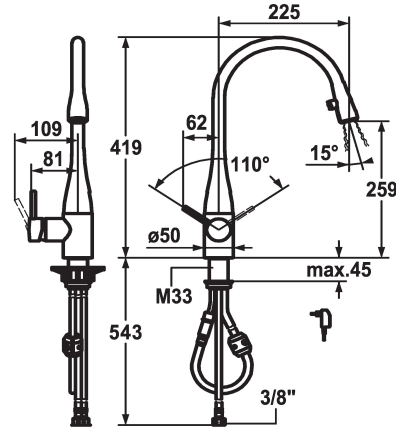

## KWC EVE

Hebelmischer - Küche - mit LEDShine

Modell-Linie: EVE | 10.121.103.000FL

Armaturen | Manuelle Armaturen

### KWC-Nr.

**121240**  
chromeline, A 225, flexible Anschlusschläuche, Netz AP

**121325**  
edelstahl, A 225, flexible Anschlusschläuche, Netz AP

**122169**  
schwarz verchromt, A 225, flexible Anschlusschläuche, Netz AP

### Farbcode

chromeline

Edelstahl

black chrome-plated

glacier white

- \* Hebelmischer
- \* Positionierung des Hebels rechts oder links möglich
- \* TouchProtect - Schutz vor Verbrennungen durch Zweischalenprinzip
- \* Auszugsauslauf verdeckt
- Neoperl® Caché®
- integrierter ON/OFF Taster mit Abschaltautomatik nach 45 Minuten
- bis 600 mm ausziehbar
- Schlauchoberfläche passend zu Armatureoberfläche
- \* Schlauchdurchführung, schwenkbar 320°

- \* EasyLock - einfache Auszugbrausenrückführung
- \* OptimalSpace - grosszügiger Wasch- / Arbeitsbereich
- \* KWC Steuerpatrone M 35
- mit Keramikscheibentechnik
- Auslaufmenge und Temperatur stufenlos einstellbar
- \* Flexible Anschlusschläuche 3/8"
- \* Befestigung mit Gewindestutzen M33 x 1.5
- Tischbohrung ø35 mm
- \* Lieferumfang:
- Steckernetzteil 100-240 V / Betriebsspannung 6.75 V 1100 mm