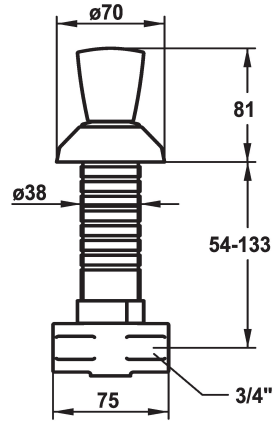

KWC STAR Afsluitkraan

Modell-Linie: STAR | 27.000.122.000
Kranen | Accessoires voor kranen

KWC-No.

120828
chromeline, 3/4", koud

120830
chromeline, 3/4", warm

* Afsluitkraan
* Metalen greep, afneembaar (warm water)
* Draairozet

* Aansluitschroefdraad 3/4"
* Apart bestellen (optie of indien nodig):
- Verlengset Z.535.472

Technical Data

A_Spout_Spray	88 l/min (3bar)
Connection	G3/4"
Kleurcode	chromeline
Installation_type	Wandmontage
Faucet_typ	Absperrventil
G_Acoustic group	U
Materiaal	Messing

88 l/min (3bar)
G3/4"
chromeline
Wandmontage
Absperrventil
U
Messing