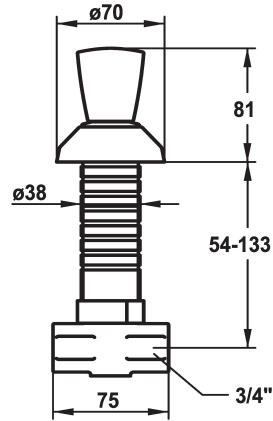

## KWC STAR Absperrventil

Modell-Linie: STAR | 27.000.112.000  
Armaturen | Zubehör Armaturen

### KWC-Nr.

**120828**  
chromeline, G 3/4"

**120830**  
chromeline, G 3/4"

\* Absperrventil  
\* Metallgriff, abziehbar (Kaltwasser)  
\* Pendelrosette

\* Anschlussgewinde 3/4"  
\* Separat bestellen (optional oder falls erforderlich):  
- Verlängerungsset Z.535.472

### Technische Daten

Auslaufmenge	88 l/min (3bar)
Anschluss	G 3/4"
Farbcode	chromeline
Installationsart	Wandmontage
Armaturtyp	Absperrventil
Armaturengeräuschgruppe	U
Material	Messing

Auslaufmenge	88 l/min (3bar)
Anschluss	G 3/4"
Farbcode	chromeline
Installationsart	Wandmontage
Armaturtyp	Absperrventil
Armaturengeräuschgruppe	U
Material	Messing