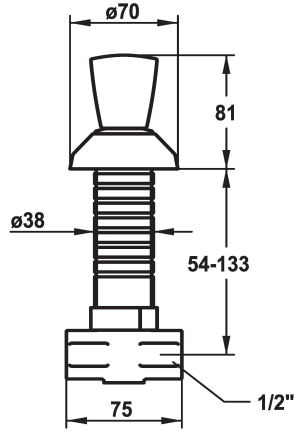

KWC STAR Valvola d'arresto

Modell-Linie: STAR | 27.000.121.000
Rubinetterie per bagni | Accessori per rubinetteria

KWC-No.

120824
chromeline, G 1/2"

120826
chromeline, G 1/2"

* Valvola d'arresto
* Maniglia metallica, estraibile (acqua calda)
* Rosetta a pendolo

* Filettatura raccordo 1/2"
* Ordinare separatamente (opzionale o se necessario):
- Set di prolunga

Dati tecnici

Portata
Raccordo
Codice colore
Tipo di installazione
Tipo di rubinetto
Classe di rumorosità
Materiale
teamNumber
sanitasTroeschNumber

78 l/min (3bar)
G 1/2"
chromeline
Installazione a parete
Absperrventil
U
Ottone
0
6116 363.502