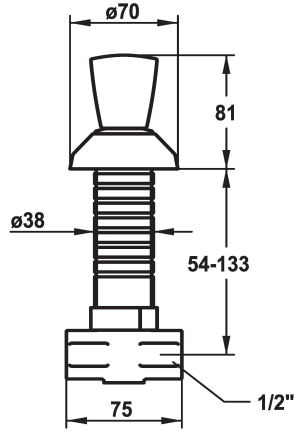

KWC STAR Absperrventil

Modell-Linie: STAR | 27.000.121.000
Armaturen | Zubehör Armaturen

KWC-Nr.

120824
chromeline, G 1/2"

120826
chromeline, G 1/2"

* Absperrventil
* Metallgriff, abziehbar (Warmwasser)
* Pendelrosette

* Anschlussgewinde 1/2"
* Separat bestellen (optional oder falls erforderlich):
- Verlängerungsset

Technische Daten

| |
|-------------------------|
| Auslaufmenge |
| Anschluss |
| Farbcode |
| Installationsart |
| Armaturtyp |
| Armaturengeräuschgruppe |
| Material |

| |
|-----------------|
| 78 l/min (3bar) |
| G 1/2" |
| chromeline |
| Wandmontage |
| Absperrventil |
| U |
| Messing |