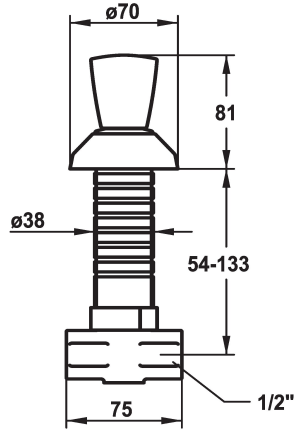

KWC STAR Afluitkraan

Modell-Linie: STAR | 27.000.111.000
Kranen | Accessoires voor kranen

KWC-No.

120824

120826

* Afluitkraan
* Metalen greep, afneembaar (koud water)
* Draairozet

* Aansluitschroefdraad 1/2"
* Apart bestellen (optie of indien nodig):
- Verlengset Z.535.472

Technical Data

A_Spout_Spray

78 l/min (3bar)

Connection

G1/2"

Kleurcode

chromeline

Installation_type

Wandmontage

Faucet_typ

Absperrventil

G_Acoustic group

U

Materiaal

Messing