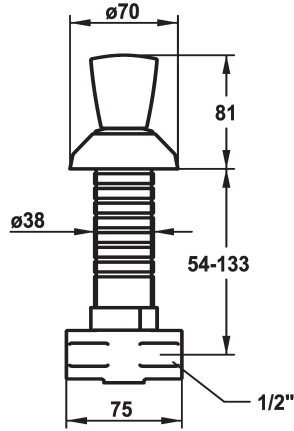

KWC STAR Afluitkraan

Modell-Linie: STAR | 27.000.111.000
Kranen | Accessoires voor kranen

KWC-No.

120824

120826

* Afluitkraan
* Metalen greep, afneembaar (koud water)
* Draairozet

* Aansluitschroefdraad 1/2"
* Apart bestellen (optie of indien nodig):
- Verlengset Z.535.472

Technical Data

Doorstroomhoeveelheid

78 l/min (3bar)

schroefverbindingen

G1/2"

Kleurcode

chromeline

Type installatie

Wandmontage

Kraan type

Absperrventil

geluidsklasse

U

Materiaal

Messing