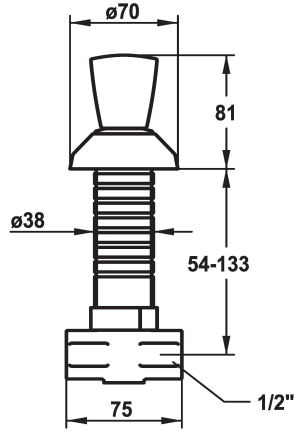

## KWC STAR Valvola d'arresto

Modell-Linie: STAR | 27.000.111.000  
Rubinetterie per bagni | Accessori per rubinetteria

### KWC-No.

**120824**  
chromeline, G 1/2"

**120826**  
chromeline, G 1/2"

\* Valvola d'arresto  
\* Maniglia metallica, estraibile (acqua fredda)  
\* Rosetta a pendolo

\* Filettatura raccordo 1/2"  
\* Ordinare separatamente (opzionale o se necessario):  
- Set di prolunga Z.535.472

### Dati tecnici

Portata
Raccordo
Codice colore
Tipo di installazione
Tipo di rubinetto
Classe di rumorosità
Materiale

78 l/min (3bar)
G 1/2"
chromeline
Installazione a parete
Absperrventil
U
Ottone