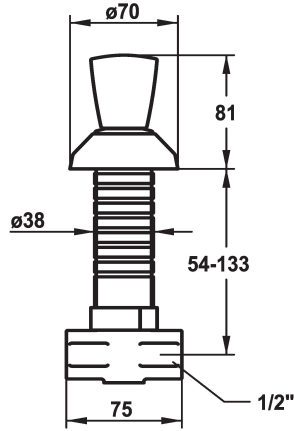

KWC STAR Valvola d'arresto

Modell-Linie: STAR | 27.000.111.000
Rubinetterie per bagni | Accessori per rubinetteria

KWC-No.

120824
chromeline, G 1/2"

120826
chromeline, G 1/2"

* Valvola d'arresto
* Maniglia metallica, estraibile (acqua fredda)
* Rosetta a pendolo

* Filettatura raccordo 1/2"
* Ordinare separatamente (opzionale o se necessario):
- Set di prolunga Z.535.472

Dati tecnici

Portata
Raccordo
Codice colore
Tipo di installazione
Tipo di rubinetto
Classe di rumorosità
Materiale
teamNumber
sanitasTroeschNumber

78 l/min (3bar)
G 1/2"
chromeline
Installazione a parete
Absperrventil
U
Ottone
727765.502
6116 361.502