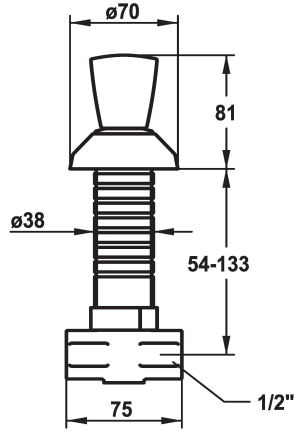

KWC STAR Robinet d'arrêt

Modell-Linie: STAR | 27.000.111.000
Robinetteries | Accessoires robinetteries

KWC-No.

120824
chromeline, G 1/2"

120826
chromeline, G 1/2"

- * Robinet d'arrêt
- * Croisillon en métal, détachable (eau froide)
- * Rosace de pivotement

- * Raccord 1/2"
- * À commander séparément (optionnel ou si nécessaire):
- Rallonge Z.535.472

Données techniques

Débit
Raccord
Code couleur
Type d'installation
Type de robinet
Groupe de bruit pour la robinetterie
Matière

78 l/min (3bar)
G 1/2"
chromeline
Montage mural
Absperrventil
U
Laiton