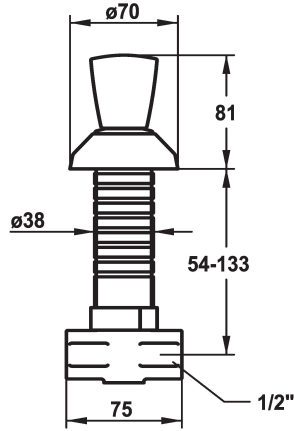

## KWC STAR Robinet d'arrêt

Modell-Linie: STAR | 27.000.111.000  
Robinetteries | Accessoires robinetteries

### KWC-No.

**120824**  
chromeline, G 1/2"

**120826**  
chromeline, G 1/2"

- \* Robinet d'arrêt
- \* Croisillon en métal, détachable (eau froide)
- \* Rosace de pivotement

- \* Raccord 1/2"
- \* À commander séparément (optionnel ou si nécessaire):  
- Rallonge Z.535.472

### Données techniques

Débit	78 l/min (3bar)
Raccord	G 1/2"
Code couleur	chromeline
Type d'installation	Montage mural
Type de robinet	Absperrventil
Groupe de bruit pour la robinetterie	U
Matière	Laiton
teamNumber	727765.502
sanitasTroeschNumber	6116 361.502