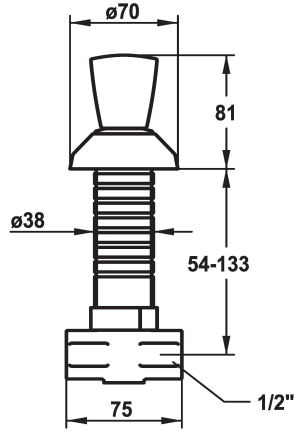

KWC STAR Robinet d'arrêt

Modell-Linie: STAR | 27.000.111.000
Robinetteries | Accessoires robinetteries

KWC-No.

120824
chromeline, G 1/2"

120826
chromeline, G 1/2"

- * Robinet d'arrêt
- * Croisillon en métal, détachable (eau froide)
- * Rosace de pivotement

- * Raccord 1/2"
- * À commander séparément (optionnel ou si nécessaire):
- Rallonge Z.535.472

Données techniques

Débit	78 l/min (3bar)
Raccord	G 1/2"
Code couleur	chromeline
Type d'installation	Montage mural
Type de robinet	Absperrventil
Groupe de bruit pour la robinetterie	U
Matière	Laiton
teamNumber	727765.502
sanitasTroeschNumber	6116 361.502