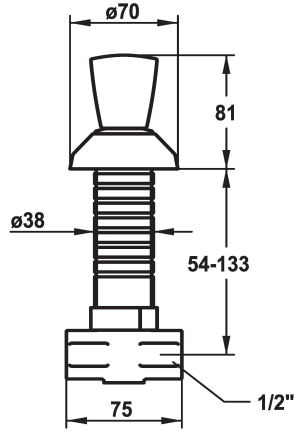

KWC STAR Robinet d'arrêt

Modell-Linie: STAR | 27.000.111.000
Robinetteries | Accessoires robinetteries

KWC-No.

120824
chromeline, G 1/2"

120826
chromeline, G 1/2"

* Robinet d'arrêt
* Croisillon en métal, détachable (eau froide)
* Rosace de pivotement

* Raccord 1/2"
* À commander séparément (optionnel ou si nécessaire):
- Rallonge Z.535.472

Données techniques

| |
|--------------------------------------|
| Débit |
| Raccord |
| Code couleur |
| Type d'installation |
| Type de robinet |
| Groupe de bruit pour la robinetterie |
| Matière |

| |
|-----------------|
| 78 l/min (3bar) |
| G 1/2" |
| chromeline |
| Montage mural |
| Absperrventil |
| U |
| Laiton |