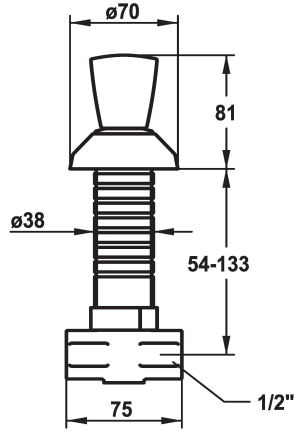

KWC STAR Robinet d'arrêt

Modell-Linie: STAR | 27.000.111.000
Robinetteries | Accessoires robinetteries

KWC-No.

120824
chromeline, G 1/2"

120826
chromeline, G 1/2"

* Robinet d'arrêt
* Croisillon en métal, détachable (eau froide)
* Rosace de pivotement

* Raccord 1/2"
* À commander séparément (optionnel ou si nécessaire):
- Rallonge Z.535.472

Données techniques

Débit
Raccord
Code couleur
Type d'installation
Type de robinet
Groupe de bruit pour la robinetterie
Matière

78 l/min (3bar)
G 1/2"
chromeline
Montage mural
Absperrventil
U
Laiton