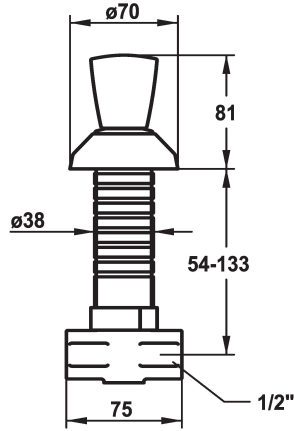

KWC STAR Absperrventil

Modell-Linie: STAR | 27.000.111.000
Armaturen | Zubehör Armaturen

KWC-Nr.

120824
chromeline, G 1/2"

120826
chromeline, G 1/2"

* Absperrventil
* Metallgriff, abziehbar (Kaltwasser)
* Pendelrosette

* Anschlussgewinde 1/2"
* Separat bestellen (optional oder falls erforderlich):
- Verlängerungsset Z.535.472

Technische Daten

Auslaufmenge
Anschluss
Farbcode
Installationsart
Armaturtyp
Armaturengeräuschgruppe
Material

78 l/min (3bar)
G 1/2"
chromeline
Wandmontage
Absperrventil
U
Messing