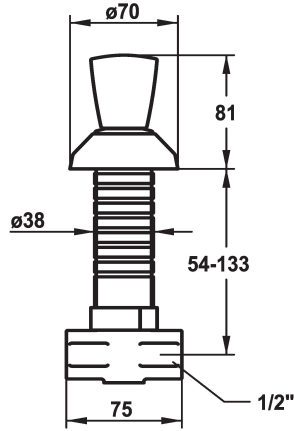

KWC STAR Absperrventil

Modell-Linie: STAR | 27.000.111.000
Armaturen | Zubehör Armaturen

KWC-Nr.

120824
chromeline, G 1/2"

120826
chromeline, G 1/2"

* Absperrventil
* Metallgriff, abziehbar (Kaltwasser)
* Pendelrosette

* Anschlussgewinde 1/2"
* Separat bestellen (optional oder falls erforderlich):
- Verlängerungsset Z.535.472

Technische Daten

Auslaufmenge	78 l/min (3bar)
Anschluss	G 1/2"
Farbcode	chromeline
Installationsart	Wandmontage
Armaturtyp	Absperrventil
Armaturengeräuschgruppe	U
Material	Messing
teamNumber	727765.502
sanitasTroeschNumber	6116 361.502