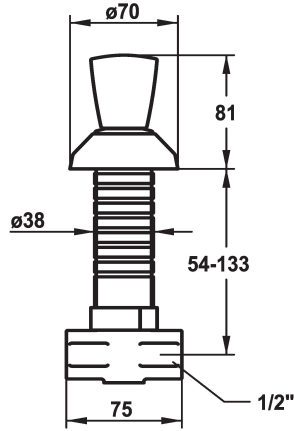

## KWC STAR Absperrventil

Modell-Linie: STAR | 27.000.111.000  
Armaturen | Zubehör Armaturen

### KWC-Nr.

**120824**  
chromeline, G 1/2"

**120826**  
chromeline, G 1/2"

\* Absperrventil  
\* Metallgriff, abziehbar (Kaltwasser)  
\* Pendelrosette

\* Anschlussgewinde 1/2"  
\* Separat bestellen (optional oder falls erforderlich):  
- Verlängerungsset Z.535.472

### Technische Daten

Auslaufmenge
Anschluss
Farbcode
Installationsart
Armaturtyp
Armaturengeräuschgruppe
Material

78 l/min (3bar)
G 1/2"
chromeline
Wandmontage
Absperrventil
U
Messing