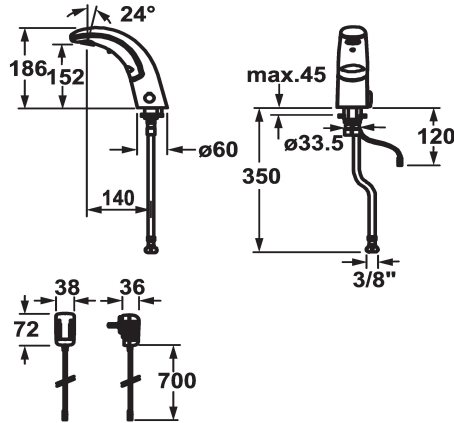

KWC IQUA

Automatic, non-contact - Basin

Modell-Linie: IQUA | K.12.JB.52M000N23

Kranen | Zelfsluitende kranen

KWC-No.

119602

chromeline, A 140, flexible connection hose, without pop-up valve, mains receiver, Basic, without mixing

119603

chromeline, A 140, flexible connection hose, without pop-up valve, battery, Basic, without mixing

* Automatische besturing

- Dubbel infraroodsensorsysteem A20

* Zonder menging

- voor koud water of voorgemengd water

* Flexibele aansluitlance 3/8"

* Bevestiging met tapeind M8 x 1

* Tafelboring ø35 mm

* Levering:

- Stekkeradapter 100-240 V / bedrijfsspanning 6 V

* Sterk reflecterende oppervlakken (zoals spiegel, gepolitoerde

Connection

uitloop

IQUA-Click

Stroomvoorziening

Kleurcode

Installation_type

Faucet_typ

Hoogteafmeting