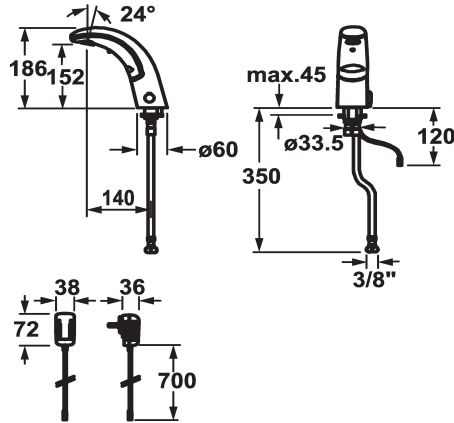

KWC IQUA

Automatic, non-contact - Basin

Modell-Linie: IQUA | K.12.JB.52M000N23
Kranen | Zelfsluitende kranen

KWC-No.

119602

chromeline, A 140, flexible connection hose, without pop-up valve, mains receiver, Basic, without mixing

119603

chromeline, A 140, flexible connection hose, without pop-up valve, battery, Basic, without mixing

* Automatische besturing

- Dubbel infraroodsensorsysteem A20

* Zonder menging

- voor koud water of voorgemengd water

Technical Data

Doorstroomhoeveelheid

5 l/min (3 bar)

afvoergarnituur

zonder aftapkraan

Elektronische besturing

contactloz

schroefverbindingen

chromeline

Type installatie

staande montage

Kraan type

Elektronik

Hoogteafmeting

186

geluidsklasse