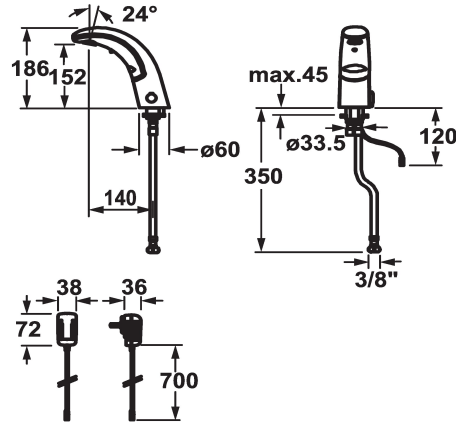

KWC IQUA Automatische besturing - Wastafel

Modell-Linie: IQUA | K.12.JB.52M000N23
Kranen | Zelfsluitende kranen

KWC-No.

119602
chromeline, A 20, A 140, zonder afvoerlepel, gaas

- * Automatische besturing
- Dubbel infraroodsensorsysteem A20
- * Zonder menging
- voor koud water of voorgemengd water
- * EcoProtect - waterbesparende inrichting
- NONE
- * Microprocessor-besturing
- water-nalooptijd instelbaar (1 seconde fabrieksinstelling)
- kort-uit (reinigingsmodus) instelbaar
- duur-aan (vullen) looptijd instelbaar
- sensorgevoeligheid instelbaar permanent automatisch zelf ijkend
- 12- of 24-uurs hygiënespoeling activeerbaar
- * Vaste uitloop

- Neoperl® Cascade®
- * OptimalSpace - Royale was- en werkomgeving
- *Magneetventiel
- * Flexibele aansluitslange 3/8"
- * Bevestiging met tapeind M8 x 1
- * Tafelboring ø35 mm
- * Levering:
- Stekkeradapter 100-240 V / bedrijfsspanning 6 V
- * Sterk reflecterende oppervlakken (zoals spiegel, gepolitoerde roestvrijstalen bak) dicht bij een IR-besturing moeten vermeden worden. Deze zouden tot foutieve starts en functiestoringen kunnen leiden.

Technical Data

Doorstroomhoeveelheid
afvoergarnituur
Elektronische besturing
schroefverbindingen
Uitloop
IQUA-Click
Stroomvoorziening
Kleurcode
Type installatie
Kraan type
Hoogteafmeting
geluidsklasse
Projectie A
Energielabel
Afmetingen wateruitlaat
Materiaal

5 l/min (3 bar)
zonder aftapkraan
contactloz
Flexibele aansluitslange
vast
Basic, ohne Mischung
Netz AP
chromeline
staande montage
Elektronik
186
I
A140
A
152
Messing