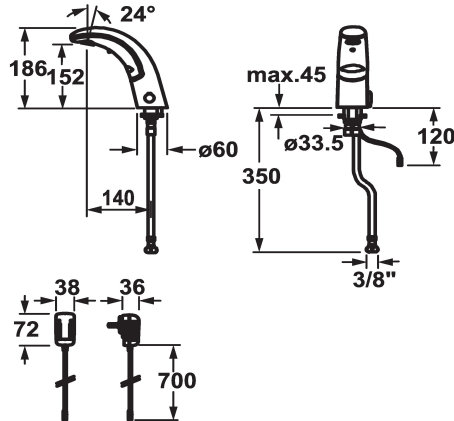

KWC IQUA

Miscelatore automatico, senza contatto - Lavabo

Modell-Linie: IQUA | K.12.JB.52M000N23

Rubinerterie per bagni | Rubinerterie temporizzate

KWC-No.

119602

chromeline, A 140, tubo flessibile di collegamento, senza piletta, a rete, Basic, senza miscelazione

119603

chromeline, A 140, tubo flessibile di collegamento, senza piletta, batteria, Basic, senza miscelazione

* Comando automatico

- Doppio sensore a infrarossi A20

* Senza miscelazione

- per acqua fredda o acqua premiscelata

* Valvola magnetico

* Tubo flessibile di collegamento 3/8"

* Fissaggio tramite vite passante M8 x 1

* Foratura ø35 mm

* Incluso nella fornitura:

- Trasformatore 100-240 V / tensione di esercizio 6 V

* Si consiglia di installare l'unità di comando a infrarossi lontano da superfici altamente riflettenti (es. specchi, lavelli lucidati in acciaio inossidabile) perché potrebbero determinare l'azionamento indesiderato e malfunzionamenti.

Dati tecnici

Portata
scarico
Controllo elettronico
Raccordo
bocca
IQUA-Click
Alimentazione
Codice colore
Tipo di installazione
Tipo di rubinetto
Dimensioni in altezza
Classe di rumorosità
Proiezione A
Etichetta energetica
Dimensioni uscita acqua
Materiale