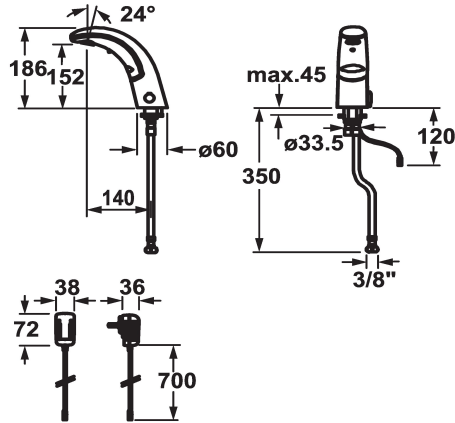

KWC IQUA

Mitigeur automatique, sans contact - Lavabo

Modell-Linie: IQUA | K.12.JB.52M000N23
Robinetteries | Robinets temporisés

KWC-No.

119602

chromeline, A 140, raccordement flexible, sans vidage, réseau visible, Basic, sans mélangeur

119603

chromeline, A 140, raccordement flexible, sans vidage, pile, Basic, sans mélangeur

* Fonctionnement automatique

- Double capteur infrarouge A20

* Sans mélangeur

- pour eau froide ou mélangée

* EcoProtect - économiseur d'eau

NONE

* Commande électronique

- durée d'écoulement de l'eau réglable (1 second réglage usine)

- fermeture courte (nettoyage) activable/réglable

- ouverture longue durée (remplissage) activable/réglable

- sensibilité de sensor réglable à mesure d'autocontrôle continue

rinçage hygiénique 12 ou 24 heures activable

* Bec fixe

- Neoperl® Cascade®

* OptimalSpace - un espace de lavage ou de travail généreux

* Vanne magnétique

* Raccordement flexible 3/8"

* Fixation par tige filetée M8 x 1

Perçage utile ø35 mm

* Livraison:

-Alimentation secteur 100-240 V / tension de marche 6 V

Les surfaces fortement réfléchissantes (p.ex. miroir, évier en acier inox poli) à proximité immédiate d'une commande infrarouge sont à éviter. Faute de quoi on peut s'attendre à des déclenchements intempestifs ou à des dysfonctionnements.

Données techniques

Débit
vidage
Contrôle électronique
Raccord
goulot
IQUA-Click
Alimentation électrique
Code couleur
Type d'installation
Type de robinet
Dimension de la hauteur
Groupe de bruit pour la robinetterie
Projection A
Label énergétique
Dimension de la sortie d'eau
Matière

5 l/min (3 bar)
sans vidage
sans contact
Raccordement flexible
Fixe
Basic, ohne Mischung
Netz AP
chromeline
montage vertical
Elektronik
186
I
A140
A
152
Laiton