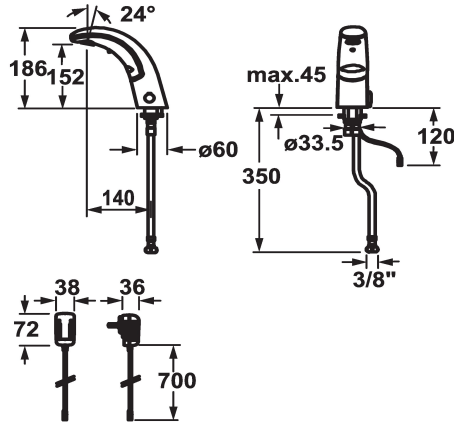

KWC IQUA

Mitigeur automatique, sans contact - Lavabo

Modell-Linie: IQUA | K.12.JB.52M000N23
Robinetteries | Robinets temporisés

KWC-No.

119602
chromeline, A 140, raccordement flexible, sans vidage, réseau visible, Basic, sans mélangeur

119603
chromeline, A 140, raccordement flexible, sans vidage, pile, Basic, sans mélangeur

- * Fonctionnement automatique
- Double capteur infrarouge A20
- * Sans mélangeur
- pour eau froide ou mélangée
- * EcoProtect - économiseur d'eau
- NONE
- * Commande électronique
- durée d'écoulement de l'eau réglable (1 second réglage usine)
- fermeture courte (nettoyage) activable/réglable
- ouverture longue durée (remplissage) activable/réglable
- sensibilité de sensor réglable à mesure d'autocontrôle continue
- rinçage hygiénique 12 ou 24 heures activable
- * Bec fixe

- Neoperl® Cascade®
- * OptimalSpace - un espace de lavage ou de travail généreux
- * Vanne magnétique
- * Raccordement flexible 3/8"
- * Fixation par tige filetée M8 x 1
- Perçage utile ø35 mm
- * Livraison:
- Alimentation secteur 100-240 V / tension de marche 6 V
- Les surfaces fortement réfléchissantes (p.ex. miroir, évier en acier inox poli) à proximité immédiate d'une commande infrarouge sont à éviter. Faute de quoi on peut s'attendre à des déclenchements intempestifs ou à des dysfonctionnements.

Données techniques

Débit
vidage
Contrôle électronique
Raccord
goulot
IQUA-Click
Alimentation électrique
Code couleur
Type d'installation
Type de robinet
Dimension de la hauteur
Groupe de bruit pour la robinetterie
Projection A
Label énergétique
Dimension de la sortie d'eau
Matière
teamNumber
sanitasTroeschNumber