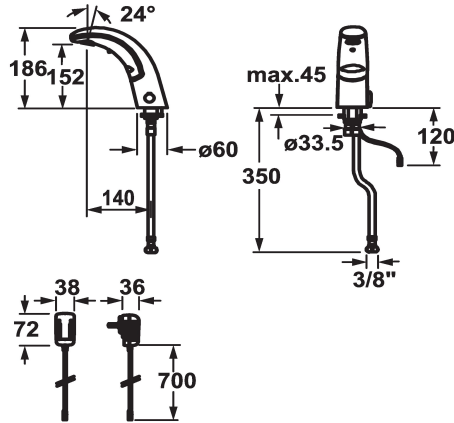

KWC IQUA

Automatic, non-contact - Basin

Modell-Linie: IQUA | K.12.JB.52M000N23

Griferías de lavabo | Grifos temporizados

KWC-No.

119602

chromeline, A 140, flexible connection hose, without pop-up valve, mains receiver, Basic, without mixing

119603

chromeline, A 140, flexible connection hose, without pop-up valve, battery, Basic, without mixing

* Control automático
none A20

* senza mezclador
none

* EcoProtect - dispositivo de ahorro de agua
NONE

* Caño fijo
- Neoperl® Cascade®

* OptimalSpace - áreas de lavabo y de trabajo con dimensiones generosas

* Válvula magnética

* Tubo conexión flexible 3/8"

* Fijación con perno vertical M8 x 1

* Medida orificios ø35 mm

Datos técnicos

Caudal de salida

5 l/min (3 bar)

vaciador automático

sin válvula de vaciado

Control electrónico

sin contacto

Racors