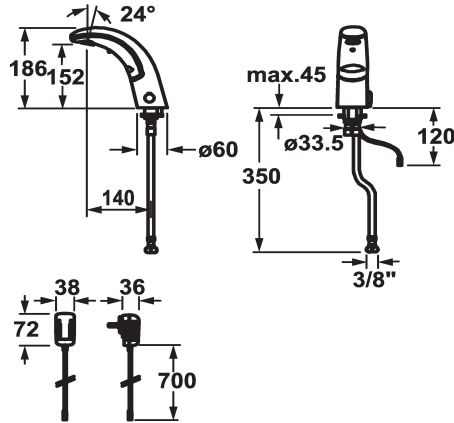

KWC IQUA

Automatik Armatur, berührungslos - Waschtisch

Modell-Linie: IQUA | K.12.JB.52M000N23
Armaturen | Selbstschluss-Armaturen

KWC-Nr.

119602

chromeline, A 140, flexibler Anschlussschlauch, ohne Ablaufgarnitur, Netz AP, Basic, ohne Mischung

119603

chromeline, A 140, flexibler Anschlussschlauch, ohne Ablaufgarnitur, Batterie, Basic, ohne Mischung

* Automatik gesteuert

- Infrarot-Doppelsensorik A20
- * Ohne Mischung
- für Kaltwasser oder vorgemischtes Wasser
- * EcoProtect - Wasserspareinrichtung
- * Basic: versenkter iqua-Klick
- * Mikroprozessor-Steuerung
- Wassermachlaufzeit einstellbar (1 Sekunde Werkseinstellung)
- Kurz-Aus (Reinigungsmodus) einstellbar
- Dauer-Ein (Befüllen) Laufzeit einstellbar
- Sensorempfindlichkeit permanent automatisch selbstmessend
- 12- oder 24-Stunden-Hygienspülung aktivierbar

* Auslauf fest

- Neoperl® Cascade®
- * OptimalSpace - grosszügiger Wasch- / Arbeitsbereich
- * Magnetventil
- * Flexibler Anschlussschlauch 3/8"
- * Befestigung mit Stehbolzen M8 x 1
- Tischbohrung ø35 mm
- * Lieferumfang:
- Steckernetzteil 100-240 V / Betriebsspannung 6 V
- * Stark reflektierende Oberflächen (z.B. Spiegel, polierte Edelstahl-Becken) im näheren Umfeld einer IR-Steuerung sollten vermieden werden. Dies könnte zu Fehlauslösungen und Funktionsstörungen führen.

Technische Daten

Auslaufmenge
Ablaufgarnitur
Elektronische Steuerung
Anschluss
Auslauf
IQUA-Click
Stromversorgung
Farbcode
Installationsart
Armaturtyp
Mass Höhe
Armaturengeräuschgruppe
Ausladung A
Energie Etikette
Mass-Wasseraustritt
Material
teamNumber
sanitasTroeschNumber