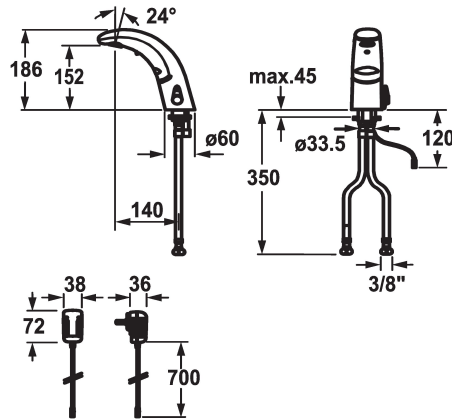

KWC IQUA

Automatic, non-contact - Basin

Modell-Linie: IQUA | K.12.JB.52.000N23

Kranen | Zelfsluitende kranen

KWC-No.

119599

chromeline, A 140, flexible connection hoses, without pop-up valve, mains receiver, Basic, with mixing

Technical Data

A_Spout_Spray

5 l/min (3 bar)

afvoergarnituur

zonder aftapkraan

Elektronische besturing

contactloz

Connection

chromeline

Installation_type

staande montage

Faucet_typ

Elektronik

Hoogteafmeting

186

G_Acoustic group

I

Projection_A

A140

EnergyLabelCH

A

Afmetingen wateruitlaat

152

Materiaal