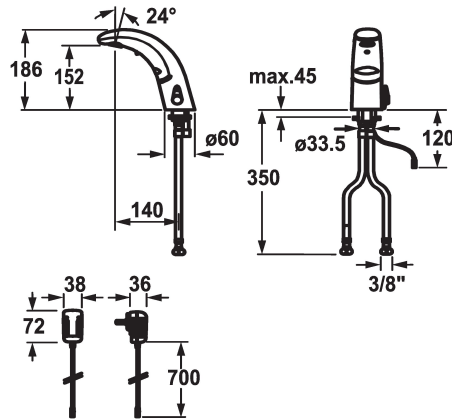

## KWC IQUA

Automatic, non-contact - Basin

Modell-Linie: IQUA | K.12.JB.52.000N23

Kranen | Zelfsluitende kranen

#### 119599

chromeline, A 140, flexible connection hoses, without pop-up valve, mains receiver, Basic, with mixing

chromeline

Type installatie

staande montage

Kraan type

Elektronik

Hoogteafmeting

186

geluidsklasse

I

Projectie A

A140

Energielabel

A

Afmetingen wateruitlaat

152

Materiaal