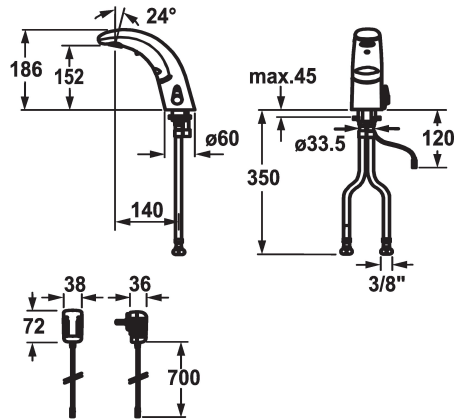

KWC IQUA

Mitigeur automatique, sans contact - Lavabo

Modell-Linie: IQUA | K.12.JB.52.000N23

Robinetteries | Robinets temporisés

KWC-No.

119599

chromeline, A 140, raccords flexibles, sans vidage, réseau visible, Basic, avec mélangeur

119601

chromeline, A 140, raccords flexibles, sans vidage, pile, Basic, avec mélangeur

* Fonctionnement automatique

- Double capteur infrarouge A10

* Avec mélangeur

NONE

* EcoProtect - économiseur d'eau

NONE

rinçage hygiénique 12 ou 24 heures activable

* Bec fixe

- Neoperl® Cascade®

* OptimalSpace - un espace de lavage ou de travail généreux

* Vanne magnétique

* Raccords flexibles 3/8"

* Fixation par tige filetée M8 x 1

Perçage utile 33,5 mm

* Livraison:

- Alimentation secteur 100-240 V / tension de marche 6 V

Les surfaces fortement réfléchissantes (p.ex. miroir, évier en acier

inox poli) à proximité immédiate d'une commande infrarouge sont à