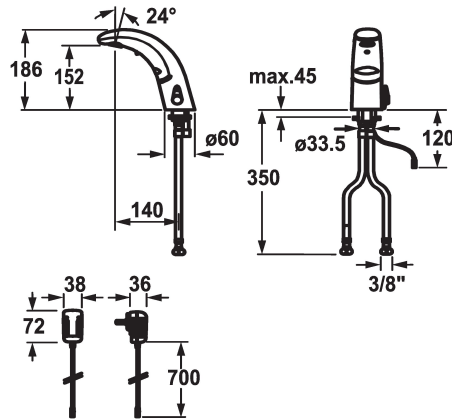

KWC IQUA

Mitigeur automatique, sans contact - Lavabo

Modell-Linie: IQUA | K.12.JB.52.000N23

Robinetteries | Robinets temporisés

KWC-No.

119599

chromeline, A 140, raccords flexibles, sans vidage, réseau visible, Basic, avec mélangeur

119601

chromeline, A 140, raccords flexibles, sans vidage, pile, Basic, avec mélangeur

* Fonctionnement automatique

- Double capteur infrarouge A10

* Avec mélangeur

NONE

* EcoProtect - économiseur d'eau

NONE

* Commande électronique

- durée d'écoulement de l'eau réglable (1 second réglage usine)

- fermeture courte (nettoyage) activable/réglable

- ouverture longue durée (remplissage) activable/réglable

- sensibilité de sensor réglable à mesure d'autocontrôle continue

rinçage hygiénique 12 ou 24 heures activable

* Bec fixe

- Neoperl® Cascade®

* OptimalSpace - un espace de lavage ou de travail généreux

* Vanne magnétique

* Raccords flexibles 3/8"

* Fixation par tige filetée M8 x 1

Perçage utile ø35 mm

* Livraison:

- Alimentation secteur 100-240 V / tension de marche 6 V

éviter. Faute de quoi on peut s'attendre à des déclenchements

intempestifs ou à des dysfonctionnements.

Données techniques

Débit
vidage
Contrôle électronique
Raccord
goulot
IQUA-Click
Alimentation électrique
Code couleur
Type d'installation
Type de robinet
Dimension de la hauteur
Groupe de bruit pour la robinetterie
Projection A
Label énergétique
Dimension de la sortie d'eau
Matière
teamNumber
sanitasTroeschNumber

5 l/min (3 bar)
sans vidage
sans contact
tuyaux de raccordement flexibles
Fixe
Basic, mit Mischung
Netz AP
chromeline
montage vertical
Elektronik
186
I
A140
A
152
Laiton
812502.501
6723 112.501