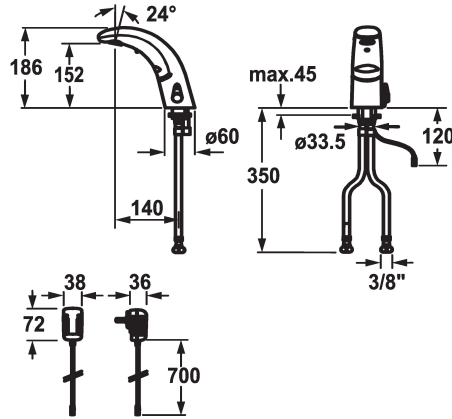

KWC IQUA

Mitigeur automatique, sans contact - Lavabo

Modell-Linie: IQUA | K.12.JB.52.000N23

Robinetteries | Robinets temporisés

KWC-No.

119599

chromeline, A 140, raccords flexibles, sans vidage, réseau visible, Basic, avec mélangeur

119601

chromeline, A 140, raccords flexibles, sans vidage, pile, Basic, avec mélangeur

* Fonctionnement automatique

- Double capteur infrarouge A10

* Avec mélangeur

NONE

* EcoProtect - économiseur d'eau

NONE

* Commande électronique

- durée d'écoulement de l'eau réglable (1 second réglage usine)

- fermeture courte (nettoyage) activable/réglable

- ouverture longue durée (remplissage) activable/réglable

- sensibilité de sensor réglable à mesure d'autocontrôle continue

rinçage hygiénique 12 ou 24 heures activable

* Bec fixe

- Neoperl® Cascade®

* OptimalSpace - un espace de lavage ou de travail généreux

* Vanne magnétique

* Raccords flexibles 3/8"

* Fixation par tige filetée M8 x 1

Perçage utile ø35 mm

* Livraison:

- Alimentation secteur 100-240 V / tension de marche 6 V

éviter. Faute de quoi on peut s'attendre à des déclenchements

intempestifs ou à des dysfonctionnements.

Données techniques

Débit
vidage
Contrôle électronique
Raccord
goulot
IQUA-Click
Alimentation électrique
Code couleur
Type d'installation
Type de robinet
Dimension de la hauteur
Groupe de bruit pour la robinetterie
Projection A
Label énergétique
Dimension de la sortie d'eau
Matière

5 l/min (3 bar)
sans vidage
sans contact
tuyaux de raccordement flexibles
Fixe
Basic, mit Mischung
Netz AP
chromeline
montage vertical
Elektronik
186
I
A140
A
152
Laiton