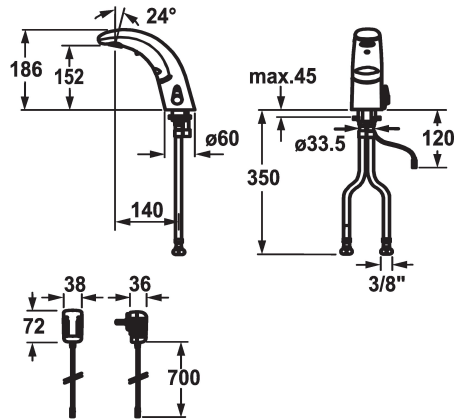

KWC IQUA

Automatik Armatur, berührungslos - Waschtisch

Modell-Linie: IQUA | K.12.JB.52.000N23

Armaturen | Selbstschluss-Armaturen

KWC-Nr.

119599

chromeline, A 140, flexible Anschlusschläuche, ohne Ablaufgarnitur, Netz AP, Basic, mit Mischung

119601

chromeline, A 140, flexible Anschlusschläuche, ohne Ablaufgarnitur, Batterie, Basic, mit Mischung

* Automatik gesteuert

- Infrarot-Doppelsensorik A10
- * Mit Mischung
- Temperaturbegrenzung einstellbar
- * EcoProtect - Wasserspareinrichtung
- * Basic: versenkter iqua-Klick
- * Mikroprozessor-Steuerung
- Wassermachlaufzeit einstellbar (1 Sekunde Werkseinstellung)
- Kurz-Aus (Reinigungsmodus) einstellbar
- Dauer-Ein (Befüllen) Laufzeit einstellbar
- Sensorempfindlichkeit permanent automatisch selbstmessend
- 12- oder 24-Stunden-Hygienspülung aktivierbar

* Auslauf fest

- Neoperl® Cascade®
- * OptimalSpace - grosszügiger Wasch- / Arbeitsbereich
- * Magnetventil
- * Flexible Anschlusschläuche 3/8"
- * Befestigung mit Stehbolzen M8 x 1
- Tischbohrung ø35 mm
- * Lieferumfang:
 - Steckernetzteil 100-240 V / Betriebsspannung 6 V
 - * Stark reflektierende Oberflächen (z.B. Spiegel, polierte Edelstahl-Becken) im näheren Umfeld einer IR-Steuerung sollten vermieden werden. Dies könnte zu Fehlauflösungen und Funktionsstörungen führen.

Technische Daten

Auslaufmenge	5 l/min (3 bar)
Ablaufgarnitur	ohne Ablaufgarnitur
Elektronische Steuerung	berührungslos
Anschluss	Flexible Anschlusschläuche
Auslauf	fest
IQUA-Click	Basic, mit Mischung
Stromversorgung	Netz AP
Farbcode	chromeline
Installationsart	Standmontage
Armaturtyp	Elektronik
Mass Höhe	186
Armaturengeräuschgruppe	I
Ausladung A	A 140
Energie Etikette	A
Mass-Wasseraustritt	152
Material	Messing
teamNumber	812502.501
sanitasTroeschNumber	6723 112.501