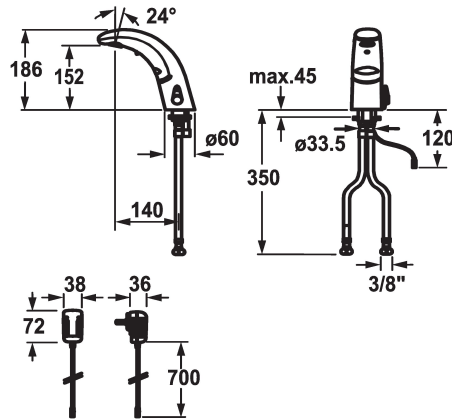

KWC IQUA

Automatik Armatur, berührungslos - Waschtisch

Modell-Linie: IQUA | K.12.JB.52.000N23

Armaturen | Selbstschluss-Armaturen

KWC-Nr.

119599

chromeline, A 140, flexible Anschlusschläuche, ohne Ablaufgarnitur, Netz AP, Basic, mit Mischung

119601

chromeline, A 140, flexible Anschlusschläuche, ohne Ablaufgarnitur, Batterie, Basic, mit Mischung

* Automatik gesteuert

- Infrarot-Doppelsensorik A10
- * Mit Mischung
- Temperaturbegrenzung einstellbar
- * EcoProtect - Wasserspareinrichtung
- * Basic: versenkter iqua-Klick
- * Mikroprozessor-Steuerung
- Wassermachlaufzeit einstellbar (1 Sekunde Werkseinstellung)
- Kurz-Aus (Reinigungsmodus) einstellbar
- Dauer-Ein (Befüllen) Laufzeit einstellbar
- Sensorempfindlichkeit permanent automatisch selbstmessend
- 12- oder 24-Stunden-Hygienspülung aktivierbar

* Auslauf fest

- Neoperl® Cascade®
- * OptimalSpace - grosszügiger Wasch- / Arbeitsbereich
- * Magnetventil
- * Flexible Anschlusschläuche 3/8"
- * Befestigung mit Stehbolzen M8 x 1
- Tischbohrung ø35 mm
- * Lieferumfang:
 - Steckernetzteil 100-240 V / Betriebsspannung 6 V
 - * Stark reflektierende Oberflächen (z.B. Spiegel, polierte Edelstahl-Becken) im näheren Umfeld einer IR-Steuerung sollten vermieden werden. Dies könnte zu Fehlauslösungen und Funktionsstörungen führen.

Technische Daten

Auslaufmenge
Ablaufgarnitur
Elektronische Steuerung
Anschluss
Auslauf
IQUA-Click
Stromversorgung
Farbcode
Installationsart
Armaturtyp
Mass Höhe
Armaturengeräuschgruppe
Ausladung A
Energie Etikette
Mass-Wasseraustritt
Material