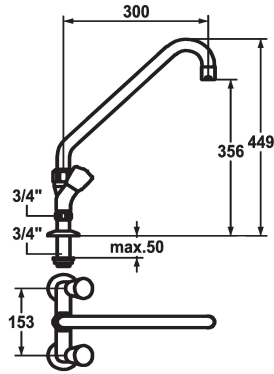

Modell-Linie: GASTRO | K.24.42.42.000C74

Rubinetterie per bagni | Rubinetterie monocomando

KWC-No.

118411
chromeline, AD 153, A 300, B 252, C 345

118412
chromeline, AD 153, A 300, B 356, C 449

- * Rubinetteria a due manopole
- * Maniglie metalliche KWC CORONA, estraibili
- * Bocca orientabile 360°
- con premistoppa
- rompigitto

Proiezione C

C345

C449

- * OptimalSpace - ampia zona di lavoro e di lavaggio
- * Parte superiore della valvola a base piatta M20 x 1.25
- sede valvola in acciaio inossidabile
- * Raccordi 3/4" x 3/4" L.45
- * Foratura ø28 mm

Dati tecnici

Portata
Proiezione C
bocca
Proiezione B
Codice colore
Tipo di installazione
Tipo di rubinetto
Dimensioni in altezza
Classe di rumorosità
Proiezione A
Connection measure
Dimensioni uscita acqua
Materiale

120 l/min (3 bar)
C449
orientabile
B356
chromeline
montaggio fisso
Zweigniffmischer
449
U
A300
153
356
Ottone