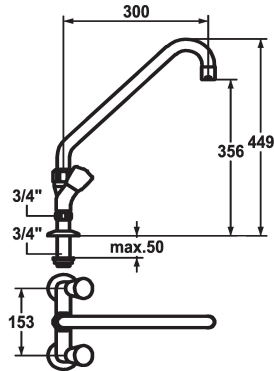

KWC GASTRO Zweigriffmischer - Grossküche

Modell-Linie: GASTRO | K.24.42.42.000C74
Armaturen | Manuelle Armaturen

KWC-Nr.

118411
chromeline, AD 153, A 300, B 252, C 345

118412
chromeline, AD 153, A 300, B 356, C 449

- * Zweigriffmischer
- * KWC CORONA Metallgriffe, abziehbar
- * Schwenkauslauf 360°
- mit nachziehbarer Stopfbüchse
- Strahlregler-Mundstück

Ausladung C

C 345

C 449

- * OptimalSpace - grosszügiger Wasch- / Arbeitsbereich
- * Flachtellerventiloberteil M20 x 1.25
- Edelstahl Ventilsitz
- * Standanschlüsse 3/4" x 3/4" L 45
- * Tischbohrung ø28 mm

Technische Daten

Auslaufmenge	120 l/min (3 bar)
Ausladung C	C 449
Auslauf	schwenkbar
Ausladung B	B 356
Farbcode	chromeline
Installationsart	Standmontage
Armaturtyp	Zweigriffmischer
Mass Höhe	449
Armaturengeräuschgruppe	U
Ausladung A	A 300
Anschluss Mass	153
Mass-Wasseraustritt	356
Material	Messing