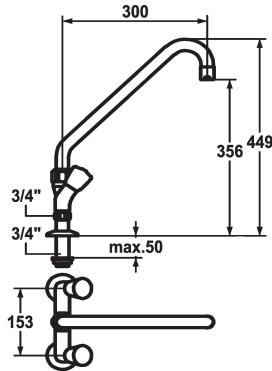

## KWC GASTRO Zweigriffmischer - Grossküche

Modell-Linie: GASTRO | K.24.42.42.000C74  
Armaturen | Manuelle Armaturen

### KWC-Nr.

**118411**  
chromeline, AD 153, A 300, B 252, C 345

**118412**  
chromeline, AD 153, A 300, B 356, C 449

- \* Zweigriffmischer
- \* KWC CORONA Metallgriffe, abziehbar
- \* Schwenkauslauf 360°
- mit nachziehbarer Stopfbüchse
- Strahlregler-Mundstück

### Ausladung C

C 345

C 449

- \* OptimalSpace - grosszügiger Wasch- / Arbeitsbereich
- \* Flachtellerventiloberteil M20 x 1.25
- Edelstahl Ventilsitz
- \* Standanschlüsse 3/4" x 3/4" L 45
- \* Tischbohrung ø28 mm

### Technische Daten

Auslaufmenge	120 l/min (3 bar)
Ausladung C	C 449
Auslauf	schwenkbar
Ausladung B	B 356
Farbcode	chromeline
Installationsart	Standmontage
Armaturtyp	Zweigriffmischer
Mass Höhe	449
Armaturengeräuschgruppe	U
Ausladung A	A 300
Anschluss Mass	153
Mass-Wasseraustritt	356
Material	Messing
teamNumber	727332.501