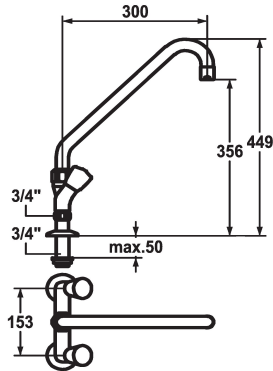

KWC GASTRO Zweigriffmischer - Grossküche

Modell-Linie: GASTRO | K.24.42.42.000C74
Armaturen | Manuelle Armaturen

KWC-Nr.

118411
chromeline, AD 153, A 300, B 252, C 345

118412
chromeline, AD 153, A 300, B 356, C 449

- * Zweigriffmischer
- * KWC CORONA Metallgriffe, abziehbar
- * Schwenkauslauf 360°
- mit nachziehbarer Stopfbüchse
- Strahlregler-Mundstück

Ausladung C

C 345

C 449

- * OptimalSpace - grosszügiger Wasch- / Arbeitsbereich
- * Flachtellerventiloberteil M20 x 1.25
- Edelstahl Ventilsitz
- * Standanschlüsse 3/4" x 3/4" L 45
- * Tischbohrung ø28 mm

Technische Daten

| | |
|-------------------------|-------------------|
| Auslaufmenge | 120 l/min (3 bar) |
| Ausladung C | C 449 |
| Auslauf | schwenkbar |
| Ausladung B | B 356 |
| Farbcode | chromeline |
| Installationsart | Standmontage |
| Armaturtyp | Zweigriffmischer |
| Mass Höhe | 449 |
| Armaturengeräuschgruppe | U |
| Ausladung A | A 300 |
| Anschluss Mass | 153 |
| Mass-Wasseraustritt | 356 |
| Material | Messing |