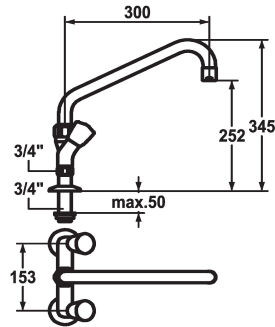

Modell-Linie: GASTRO | K.24.42.41.000C74

Rubinetterie per bagni | Rubinetterie monocomando

KWC-No.

118411
chromeline, AD 153, A 300, B 252, C 345

118412
chromeline, AD 153, A 300, B 356, C 449

- * Rubinetteria a due manopole
- * Maniglie metalliche KWC CORONA, estraibili
- * Bocca orientabile 360°
- con premistoppa
- rompigitto

Proiezione C

C345

C449

- * OptimalSpace - ampia zona di lavoro e di lavaggio
- * Parte superiore della valvola a base piatta M20 x 1.25
- sede valvola in acciaio inossidabile
- * Raccordi 3/4" x 3/4" L.45
- * Foratura ø28 mm

Dati tecnici

Portata
Proiezione C
bocca
Proiezione B
Codice colore
Tipo di installazione
Tipo di rubinetto
Dimensioni in altezza
Classe di rumorosità
Proiezione A
Connection measure
Dimensioni uscita acqua
Materiale

120 l/min (3 bar)
C345
orientabile
B252
chromeline
montaggio fisso
Zweigriffmischer
345
U
A300
153
252
Ottone