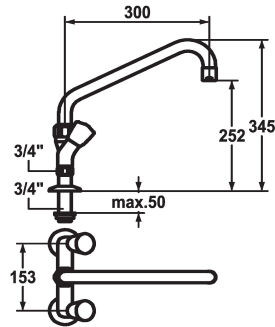

Modell-Linie: GASTRO | K.24.42.41.000C74

Rubinetterie per bagni | Rubinetterie monocomando

KWC-No.

118411
chromeline, AD 153, A 300, B 252, C 345

118412
chromeline, AD 153, A 300, B 356, C 449

- * Rubinetteria a due manopole
- * Maniglie metalliche KWC CORONA, estraibili
- * Bocca orientabile 360°
- con premistoppa
- rompigitto

Dati tecnici

Portata
Proiezione C
bocca
Proiezione B
Codice colore
Tipo di installazione
Tipo di rubinetto
Dimensioni in altezza
Classe di rumorosità
Proiezione A
Connection measure
Dimensioni uscita acqua
Materiale
teamNumber

Proiezione C

C345

C449

- * OptimalSpace - ampia zona di lavoro e di lavaggio
- * Parte superiore della valvola a base piatta M20 x 1.25
- sede valvola in acciaio inossidabile
- * Raccordi 3/4" x 3/4" L.45
- * Foratura ø28 mm

120 l/min (3 bar)
C345
orientabile
B252
chromeline
montaggio fisso
Zweigriffmischer
345
U
A300
153
252
Ottone
727331.501