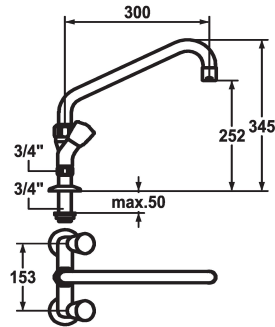

KWC GASTRO Zweigriffmischer - Grossküche

Modell-Linie: GASTRO | K.24.42.41.000C74
Armaturen | Manuelle Armaturen

KWC-Nr.

118411
chromeline, AD 153, A 300, B 252, C 345

118412
chromeline, AD 153, A 300, B 356, C 449

- * Zweigriffmischer
- * KWC CORONA Metallgriffe, abziehbar
- * Schwenkauslauf 360°
- mit nachziehbarer Stopfbüchse
- Strahlregler-Mundstück

Ausladung C

C 345

C 449

- * OptimalSpace - grosszügiger Wasch- / Arbeitsbereich
- * Flachtellerventiloberteil M20 x 1.25
- Edelstahl Ventilsitz
- * Standanschlüsse 3/4" x 3/4" L 45
- * Tischbohrung ø28 mm

Technische Daten

Auslaufmenge
Ausladung C
Auslauf
Ausladung B
Farbcode
Installationsart
Armaturtyp
Mass Höhe
Armaturengeräuschgruppe
Ausladung A
Anschluss Mass
Mass-Wasseraustritt
Material

120 l/min (3 bar)
C 345
schwenkbar
B 252
chromeline
Standmontage
Zweigriffmischer
345
U
A 300
153
252
Messing